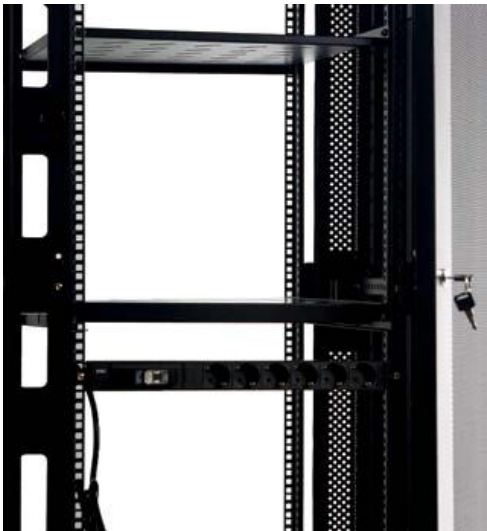

Detalle apertura puerta trasera con la regleta