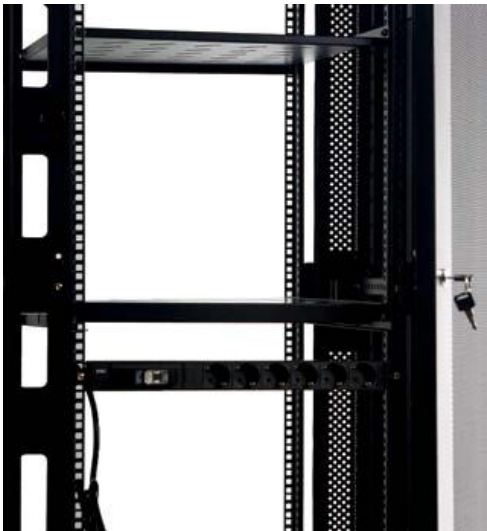

## Características:

- Guías laterales para cableado
- Puerta de cristal endurecido y transparente
- Puerta trasera troquelada que optimiza la ventilación interior.
- Apertura de seguridad Handylock en puerta frontal y llave en puerta posterior.
- Laterales desmontables con cerradura.

**Grado de protección:** IP20

**Capacidad de carga:** Carga máxima estática: 800Kg

**Material:** Grosor de acero: Carriles de montaje 2.0mm, resto 1.2mm

## Accesorios incluidos

- 2 Guías laterales para cableado
- 1 Bandeja fija.
- 1 Bandeja deslizante.
- 4 ruedas con freno.
- 4 ventiladores de techo de 120 mm
- 1 Base de enchufes Schuko.

**NSR8042/NSR8047**