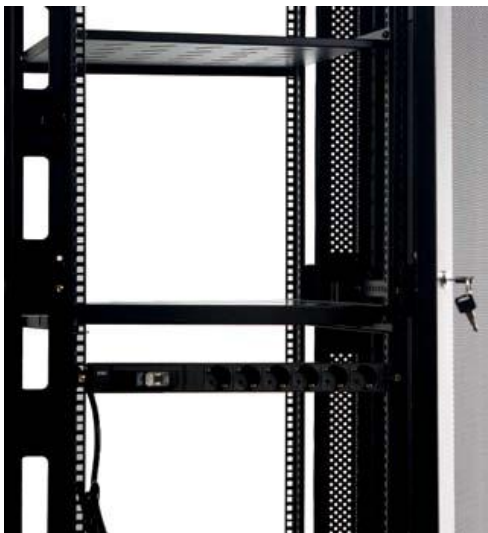

Armarios de suelo de 800mm y 42U / 47U de altura

NSR8842 (42u): 800mmx800mmx2055mm
NSR8942 (42u): 800mmx900mmx2055mm
NSR8947 (47u): 800mmx900mmx2277mm

Características:

- Guías laterales para cableado
- Puerta de cristal endurecido y transparente
- Puerta trasera troquelada que optimiza la ventilación interior.
- Apertura de seguridad Handylock en puerta frontal y llave en puerta posterior.
- Laterales desmontables con cerradura.

Grado de protección: IP20

Capacidad de carga: Carga máxima estática: 800Kg

Material: Grosor de acero: Carriles de montaje 2.0mm, resto 1.2mm

Accesorios incluidos

- 2 Guías laterales para cableado
- 1 Bandeja fija.
- 1 Bandeja deslizante.
- 4 ruedas con freno.
- 4 ventiladores de techo de 120 mm
- 1 Base de enchufes Schuko.