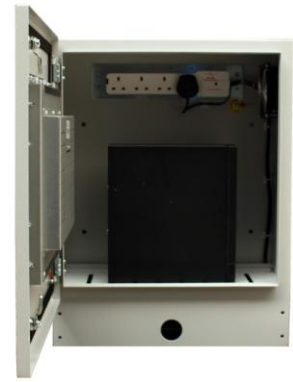

Catalogo General Armarios industriales para PC's, impresoras y LCD's 2014

An IT Expert Company

EGP - EGS

Armario NEMA 4 para proteger ordenadores y pantallas LCD.
NEMA 4 Computer enclosure protect LCD Screens & Thin-Client PCs.

Armario NEMA4X para ordenadores con pantalla táctil integrada.
Nema 4X Computer Enclosure with fully Integrated Touch Screen Monitor.

Armario NEMA 4 para ordenadores y pantallas LCD.
NEMA 4 Enclosure for Small Computers and LCD Screens.

Armario NEMA4X a prueba de agua para TFT/LCD y PCs Tipo Thin-Client.
NEMA 4X Waterproof Computer Enclosure for TFT LCS Screens & Thin-Client PCs.

Armario NEMA4X a prueba de agua para PCs con pantalla táctil integrada.
NEMA 4X Waterproof Computer Enclosure with integrated Touch Screen Monitor.